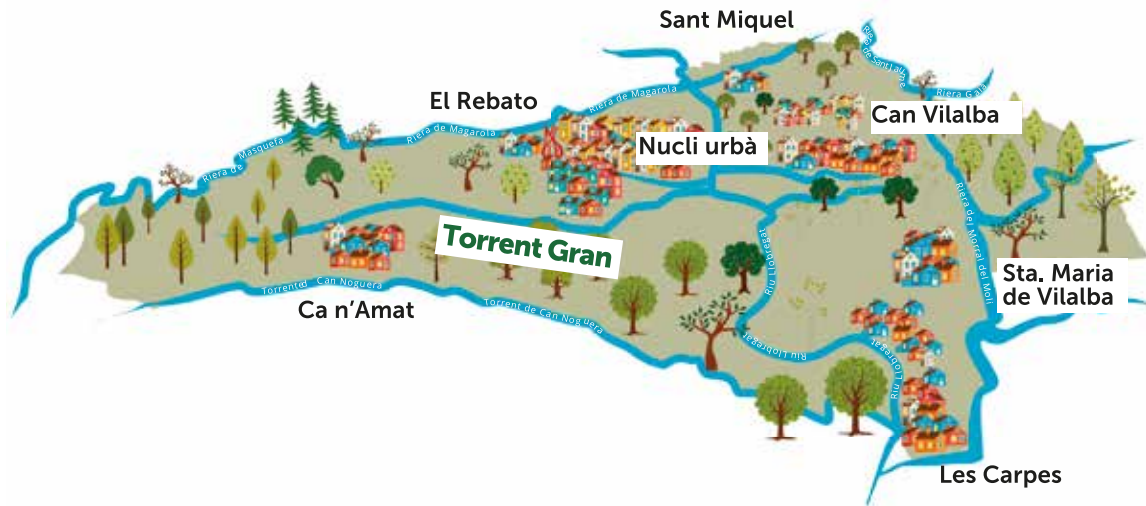

Ajuntament
d'Abrera

CALENDARI 2024

*El
Torrent Gran
d'Abrera*

Abdera és patrimoni natural, coneguem el Torrent Gran!

Enguany dediquem el Calendari d'Abdera al Torrent Gran, un espai natural que segueix un curs fluvial d'especial bellesa i interès per la conservació de la natura del nostre municipi, a causa del seu excepcional valor ecològic i paisatgístic.

A banda d'abrigar comunitats vegetals i animals molt representatives de la comarca del Baix Llobregat, el Torrent Gran s'integra en

una xarxa de zones verdes de titularitat pública i privada que, al trobar-se comunicades les unes amb les altres, forma una anella verda que engloba zones boscoses i inundables d'altres torrents, rieres i del riu Llobregat.

En aquest sentit, cal destacar la importància del Torrent Gran d'Abdera com a connector biològic per a la circulació i dispersió de poblacions d'amfibis, rèptils i mamífers, així com a lloc de nidificació de diverses espècies d'ocells.